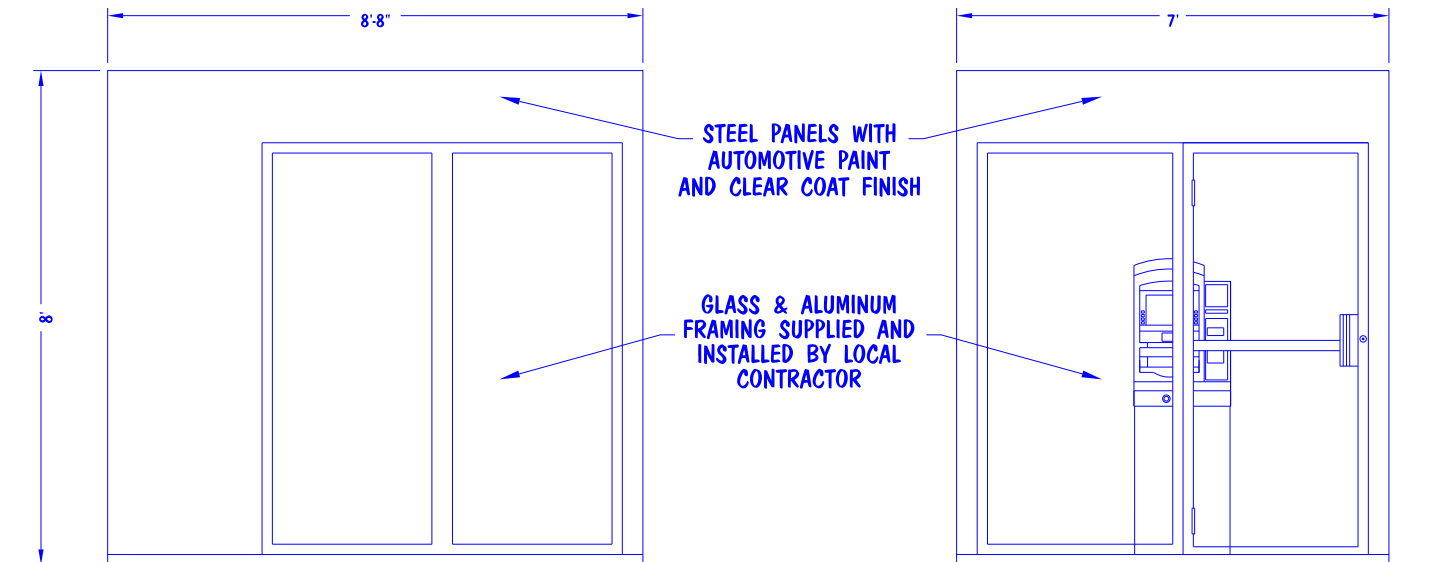

**FLOOR PLAN**

**LEFT ELEVATION**

**FRONT ELEVATION**

09/09

**HERITAGE INDUSTRIES**

905 Centennial Road • Wayne, NE • (402) 375-4770  
[www.heritageind.com](http://www.heritageind.com) • [sales@heritageind.com](mailto:sales@heritageind.com)

**#101 WALK-IN KIOSK**

Designed for use with any lobby type ATM